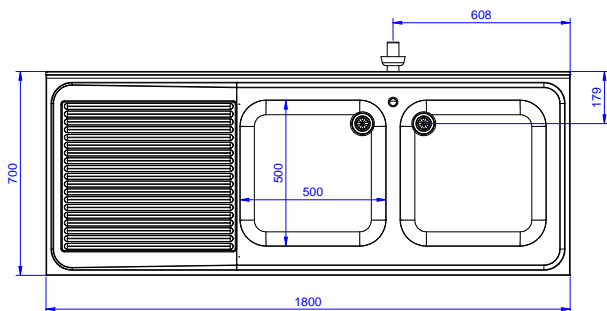

### Jóváhagyás

Előlnézet

Oldalnézet

D = Leürítés

Felülnézet

### Technikai információ:

Külső méretek, szélesség:	1800 mm
132941 (LR2SSPEP)	1800 mm
Külső méretek, mélység:	700 mm
Külső méretek, magasság:	900 mm
Felhajtás méretek, magasság:	100 mm
Felhajtás méretek, mélység:	13 mm
Felhajtás méretek, sugár:	R=10
Medencék száma	2
Medence méretei	500x500xH300
Fedlap vastagsága:	50 mm
Nettó súly:	80 kg