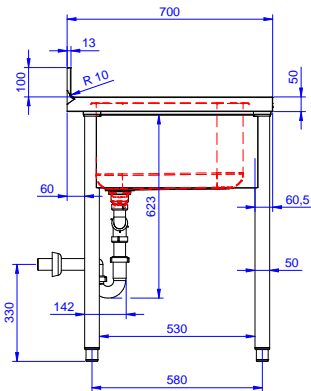

D = Leürítés